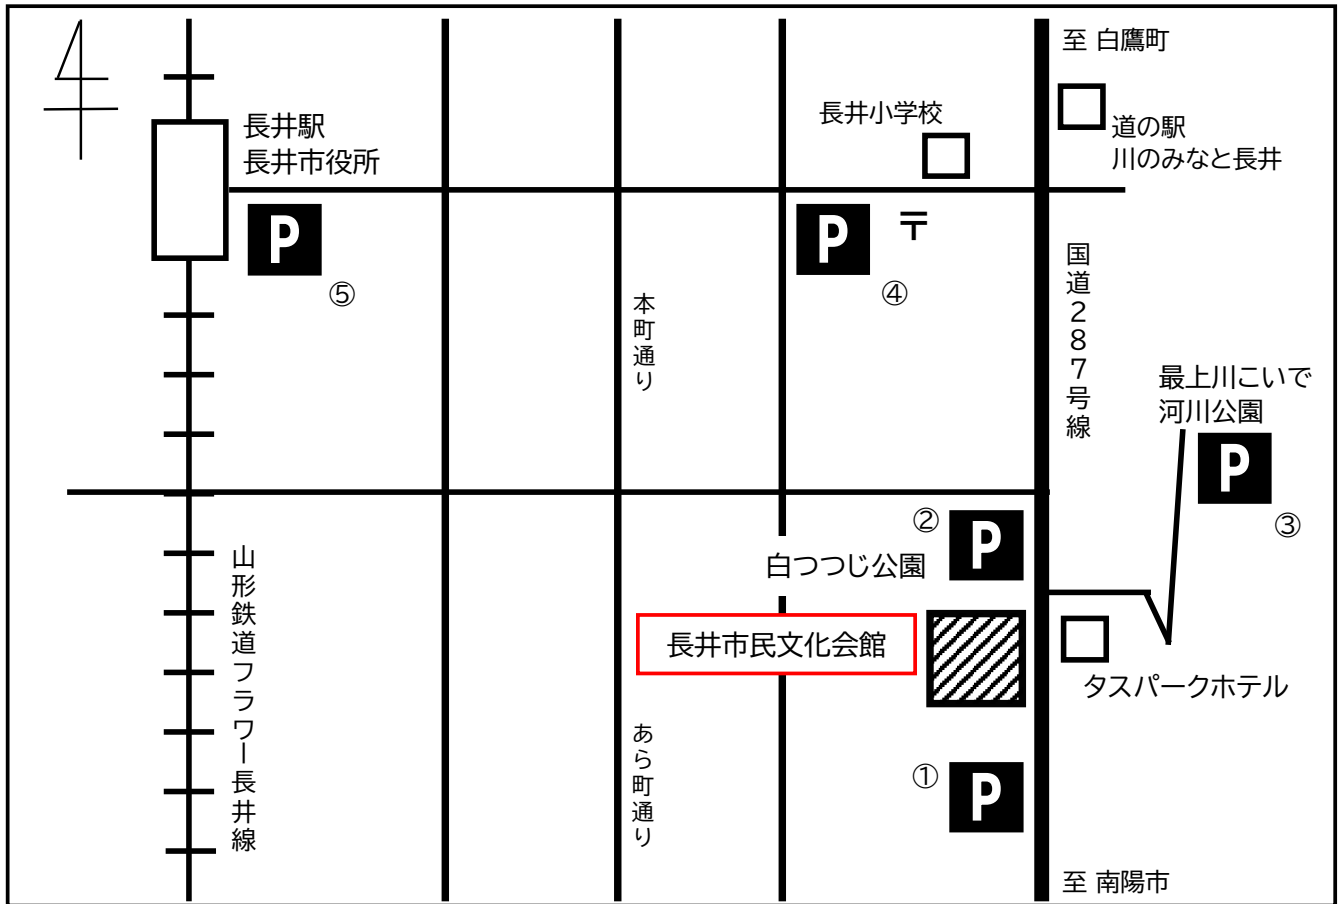

長井市民文化会館 駐車場地図

- ① 南駐車場
- ② 白つつじ公園駐車場
- ③ 最上川こいで河川公園駐車場
- ④ 市民駐車場(長井郵便局隣)
- ⑤ 長井市役所市民駐車場

※④、⑤より会館まで徒歩約20分