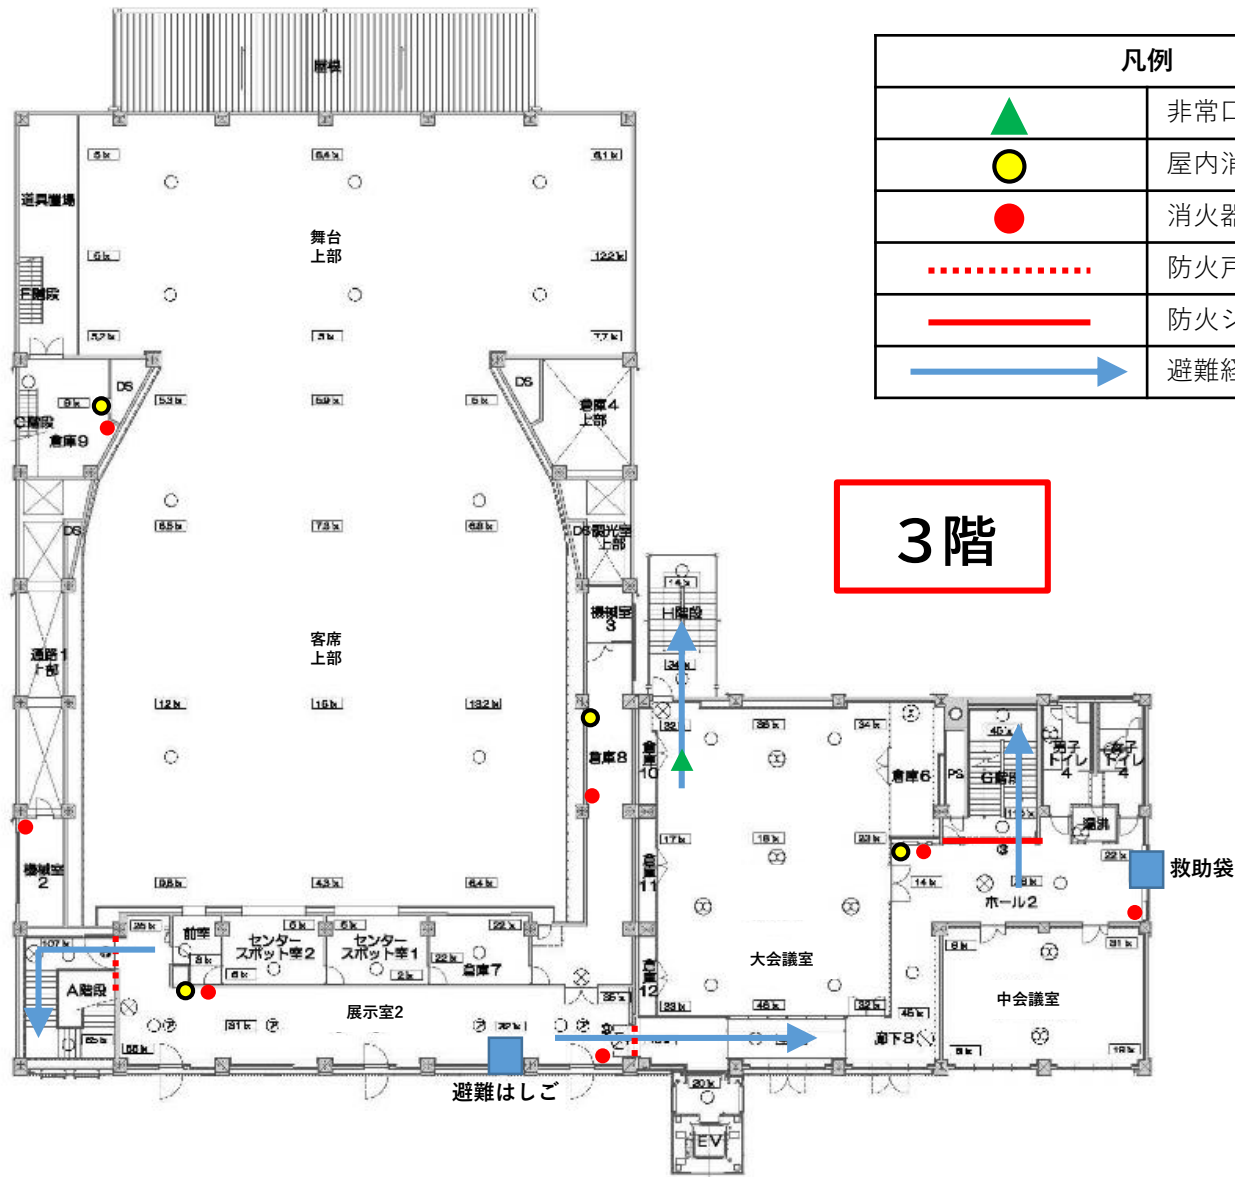

長井市民文化会館避難経路図

1階

凡例	
	非常口
	屋内消火栓
	消火器
	防火戸
	防火シャッター
	避難経路
	AED

凡例	
	非常口
	屋内消火栓
	消火器
	防火戸
	防火シャッター
	避難経路

凡例	
	非常口
	屋内消火栓
	消火器
	防火戸
	防火シャッター
	避難経路

3階

救助袋

避難はしご