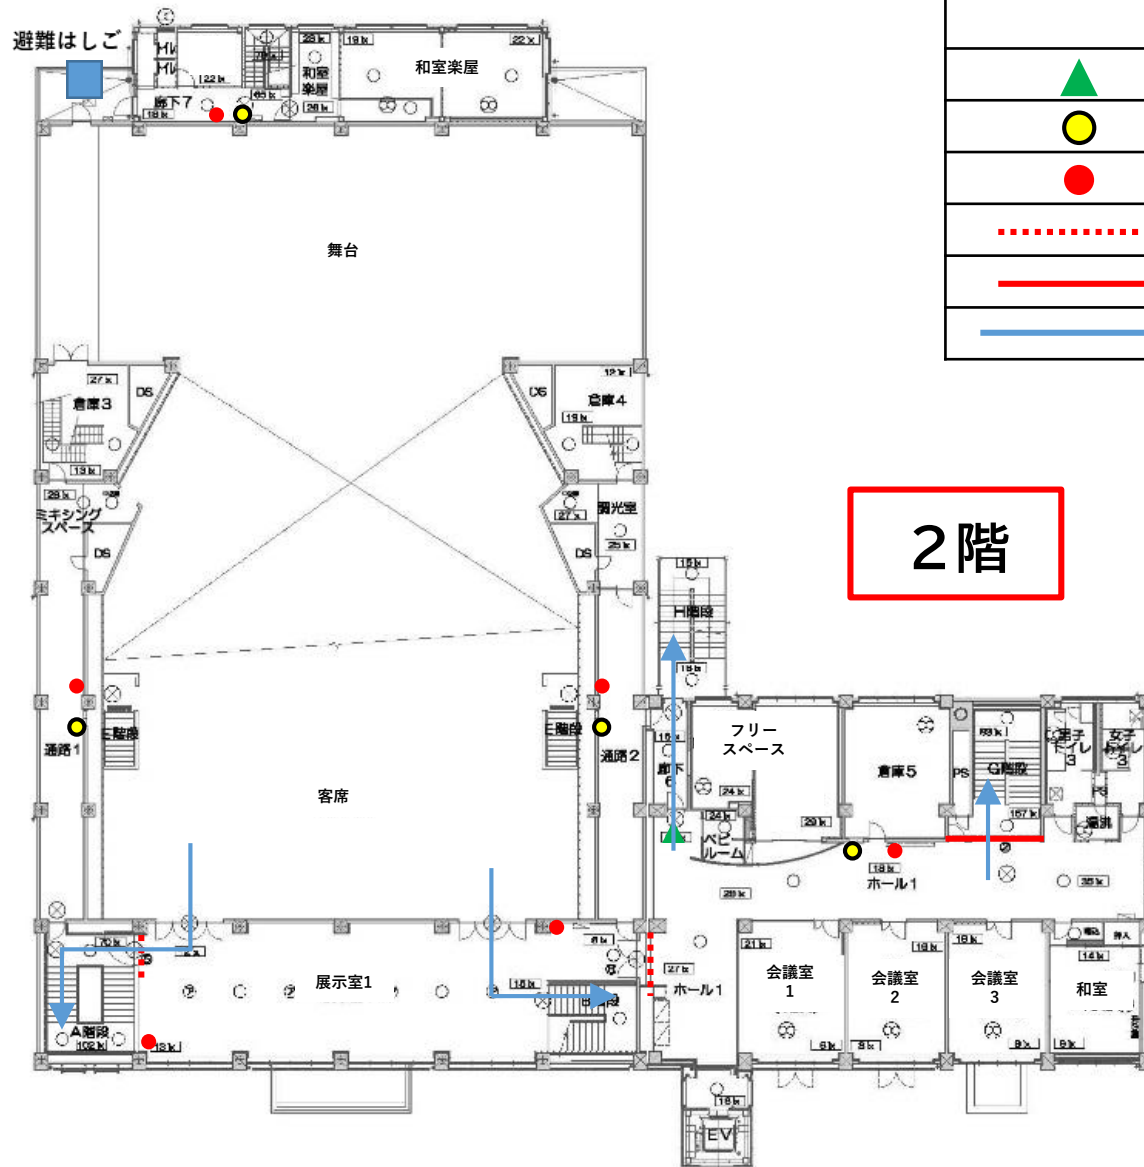

長井市民文化会館避難経路図

1階

凡例	
	非常口
	屋内消火栓
	消火器
	防火戸
	防火シャッター
	避難経路
	AED

凡例	
	非常口
	屋内消火栓
	消火器
	防火戸
	防火シャッター
	避難経路

凡例	
	非常口
	屋内消火栓
	消火器
	防火戸
	防火シャッター
	避難経路

3階

救助袋

避難はしご