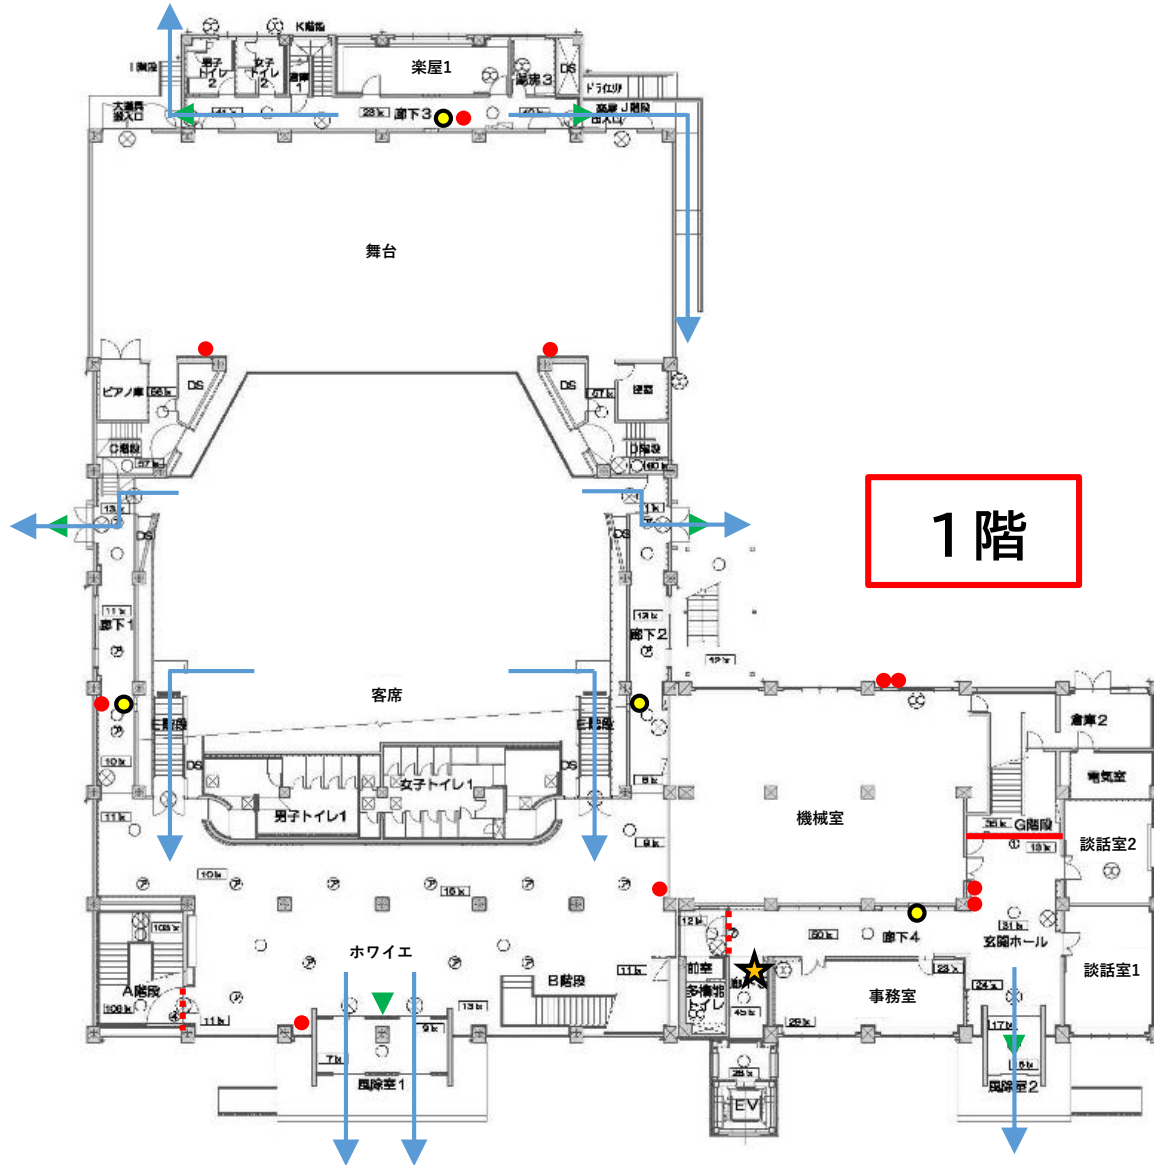

長井市民文化会館避難経路図

1階

凡例	
	非常口
	屋内消火栓
	消火器
	防火戸
	防火シャッター
	避難経路
	AED

凡例	
	非常口
	屋内消火栓
	消火器
	防火戸
	防火シャッター
	避難経路

凡例	
	非常口
	屋内消火栓
	消火器
	防火戸
	防火シャッター
	避難経路

3階

救助袋

避難はしご