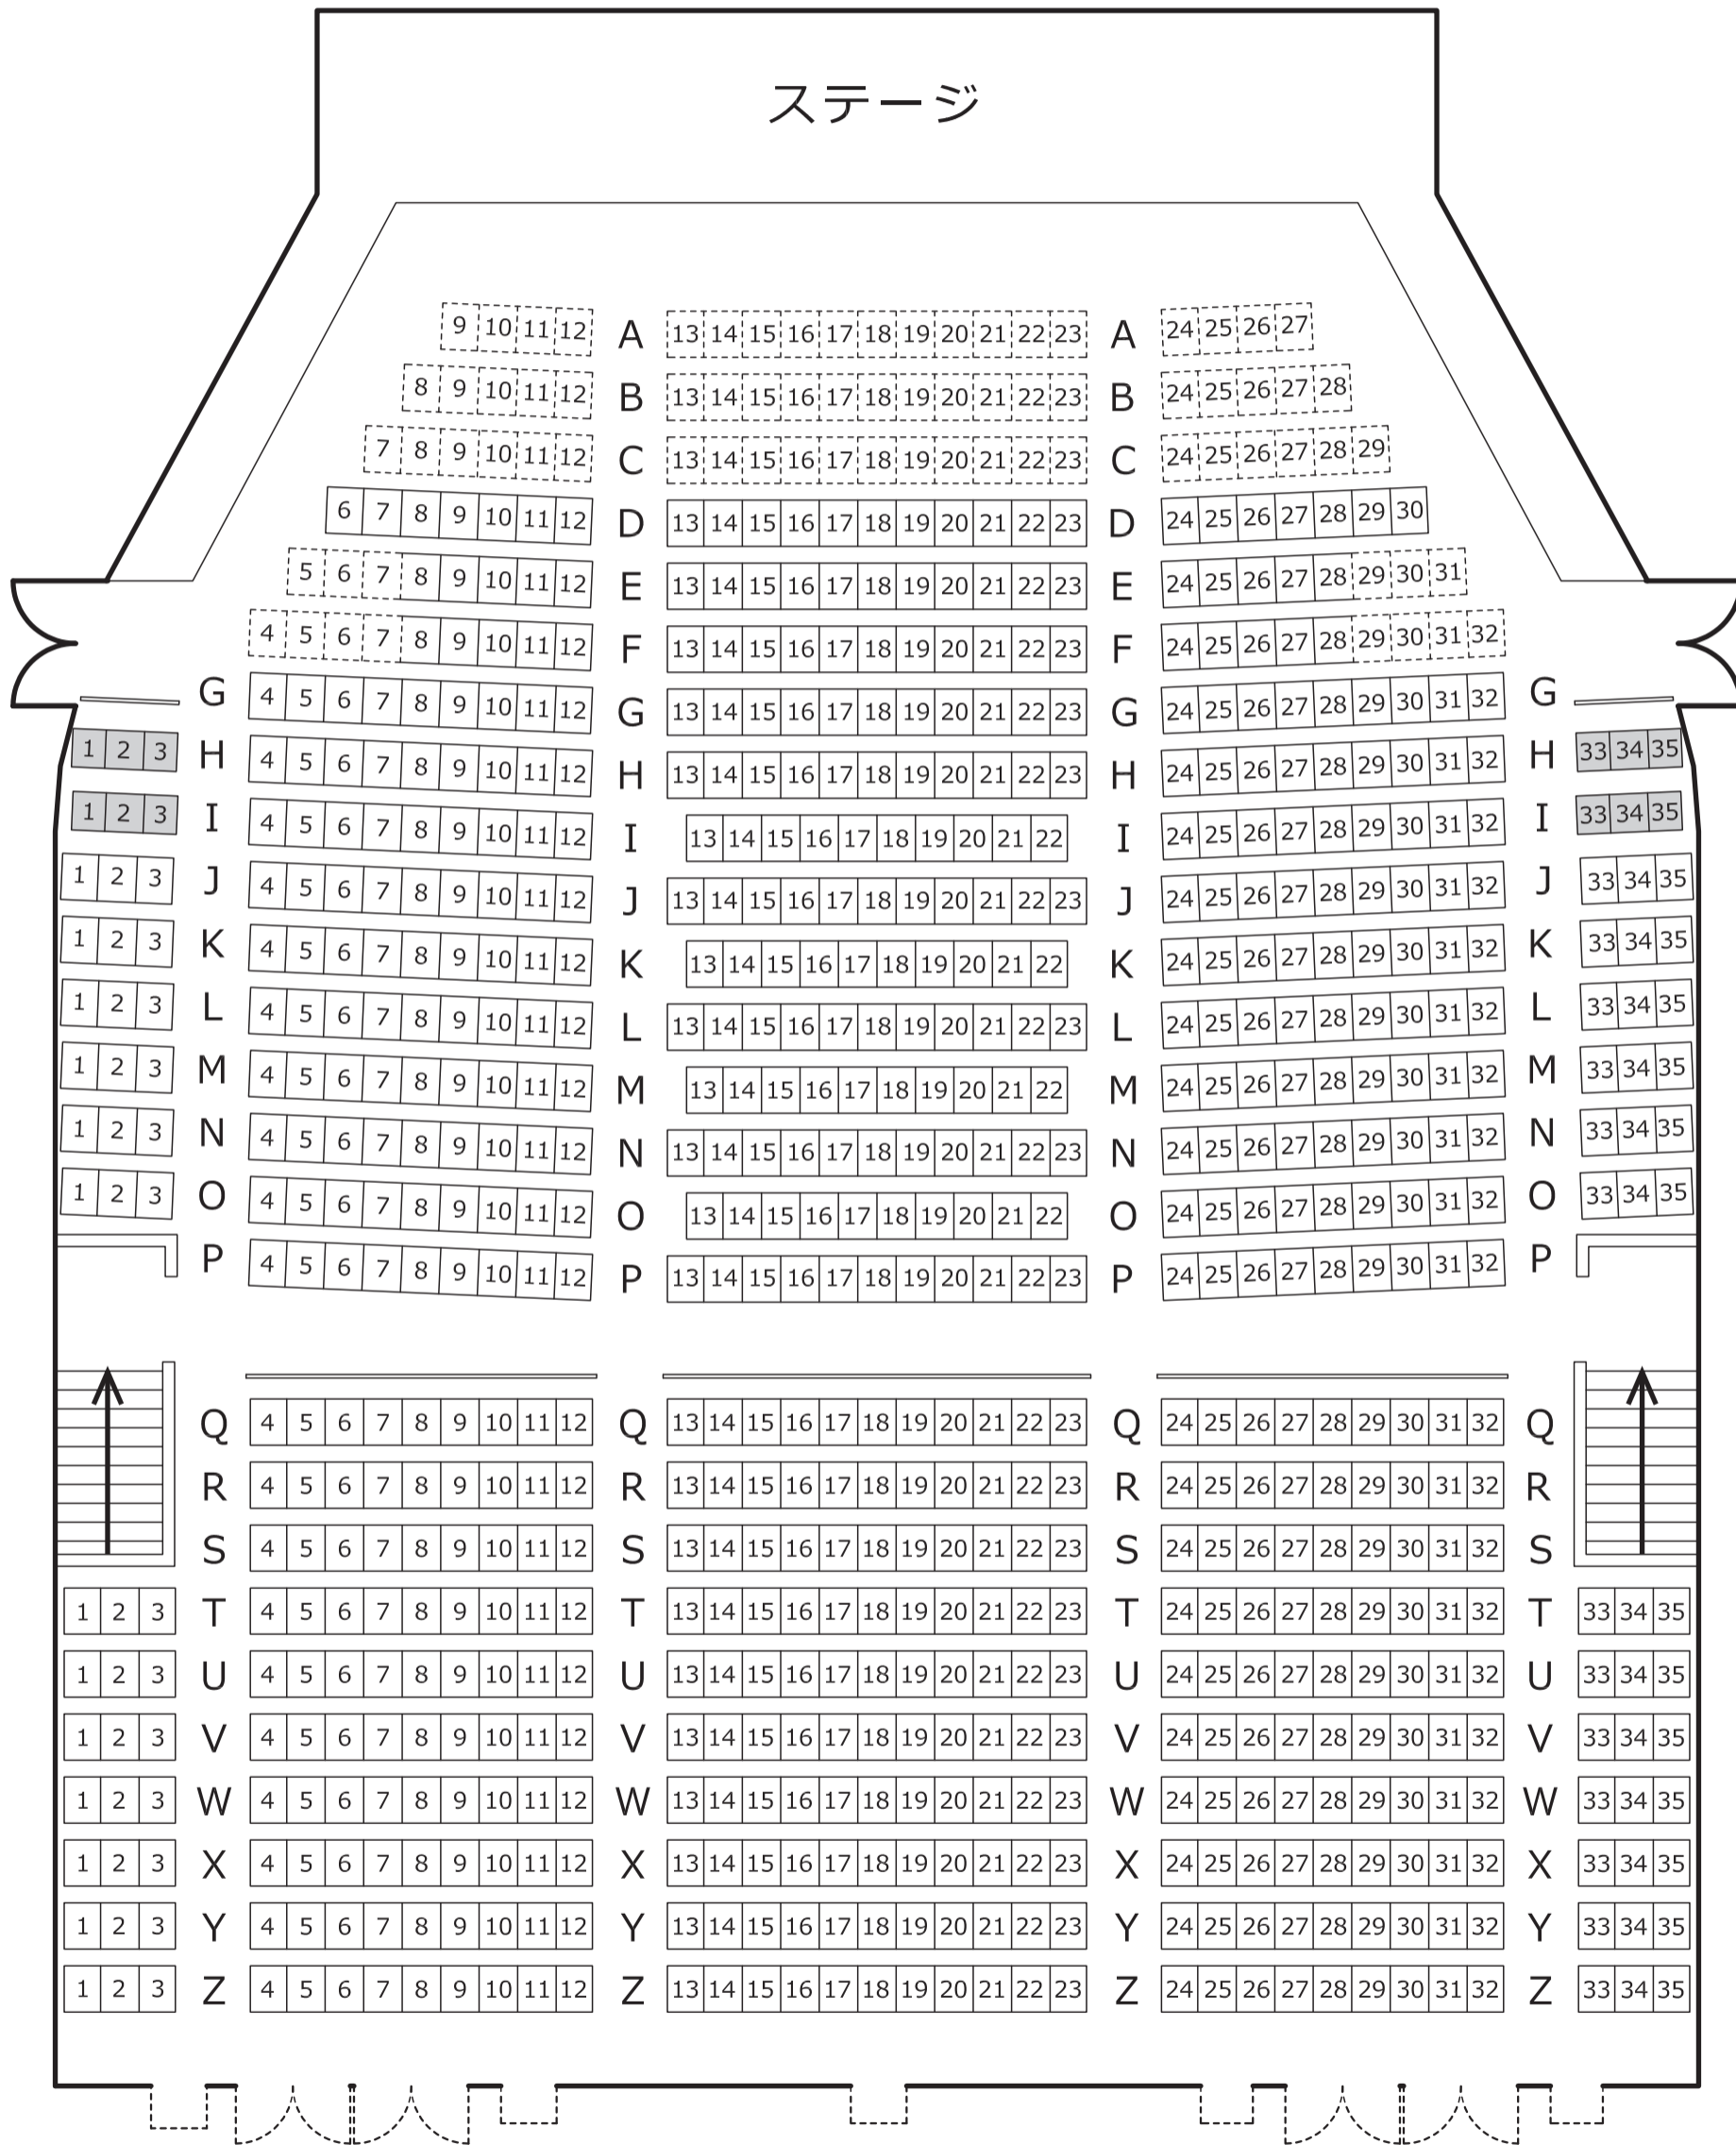

ステージ

長井市民文化会館 ホール 座席表

総座席数	800
固定席	733
移動席	63
車椅子席	4