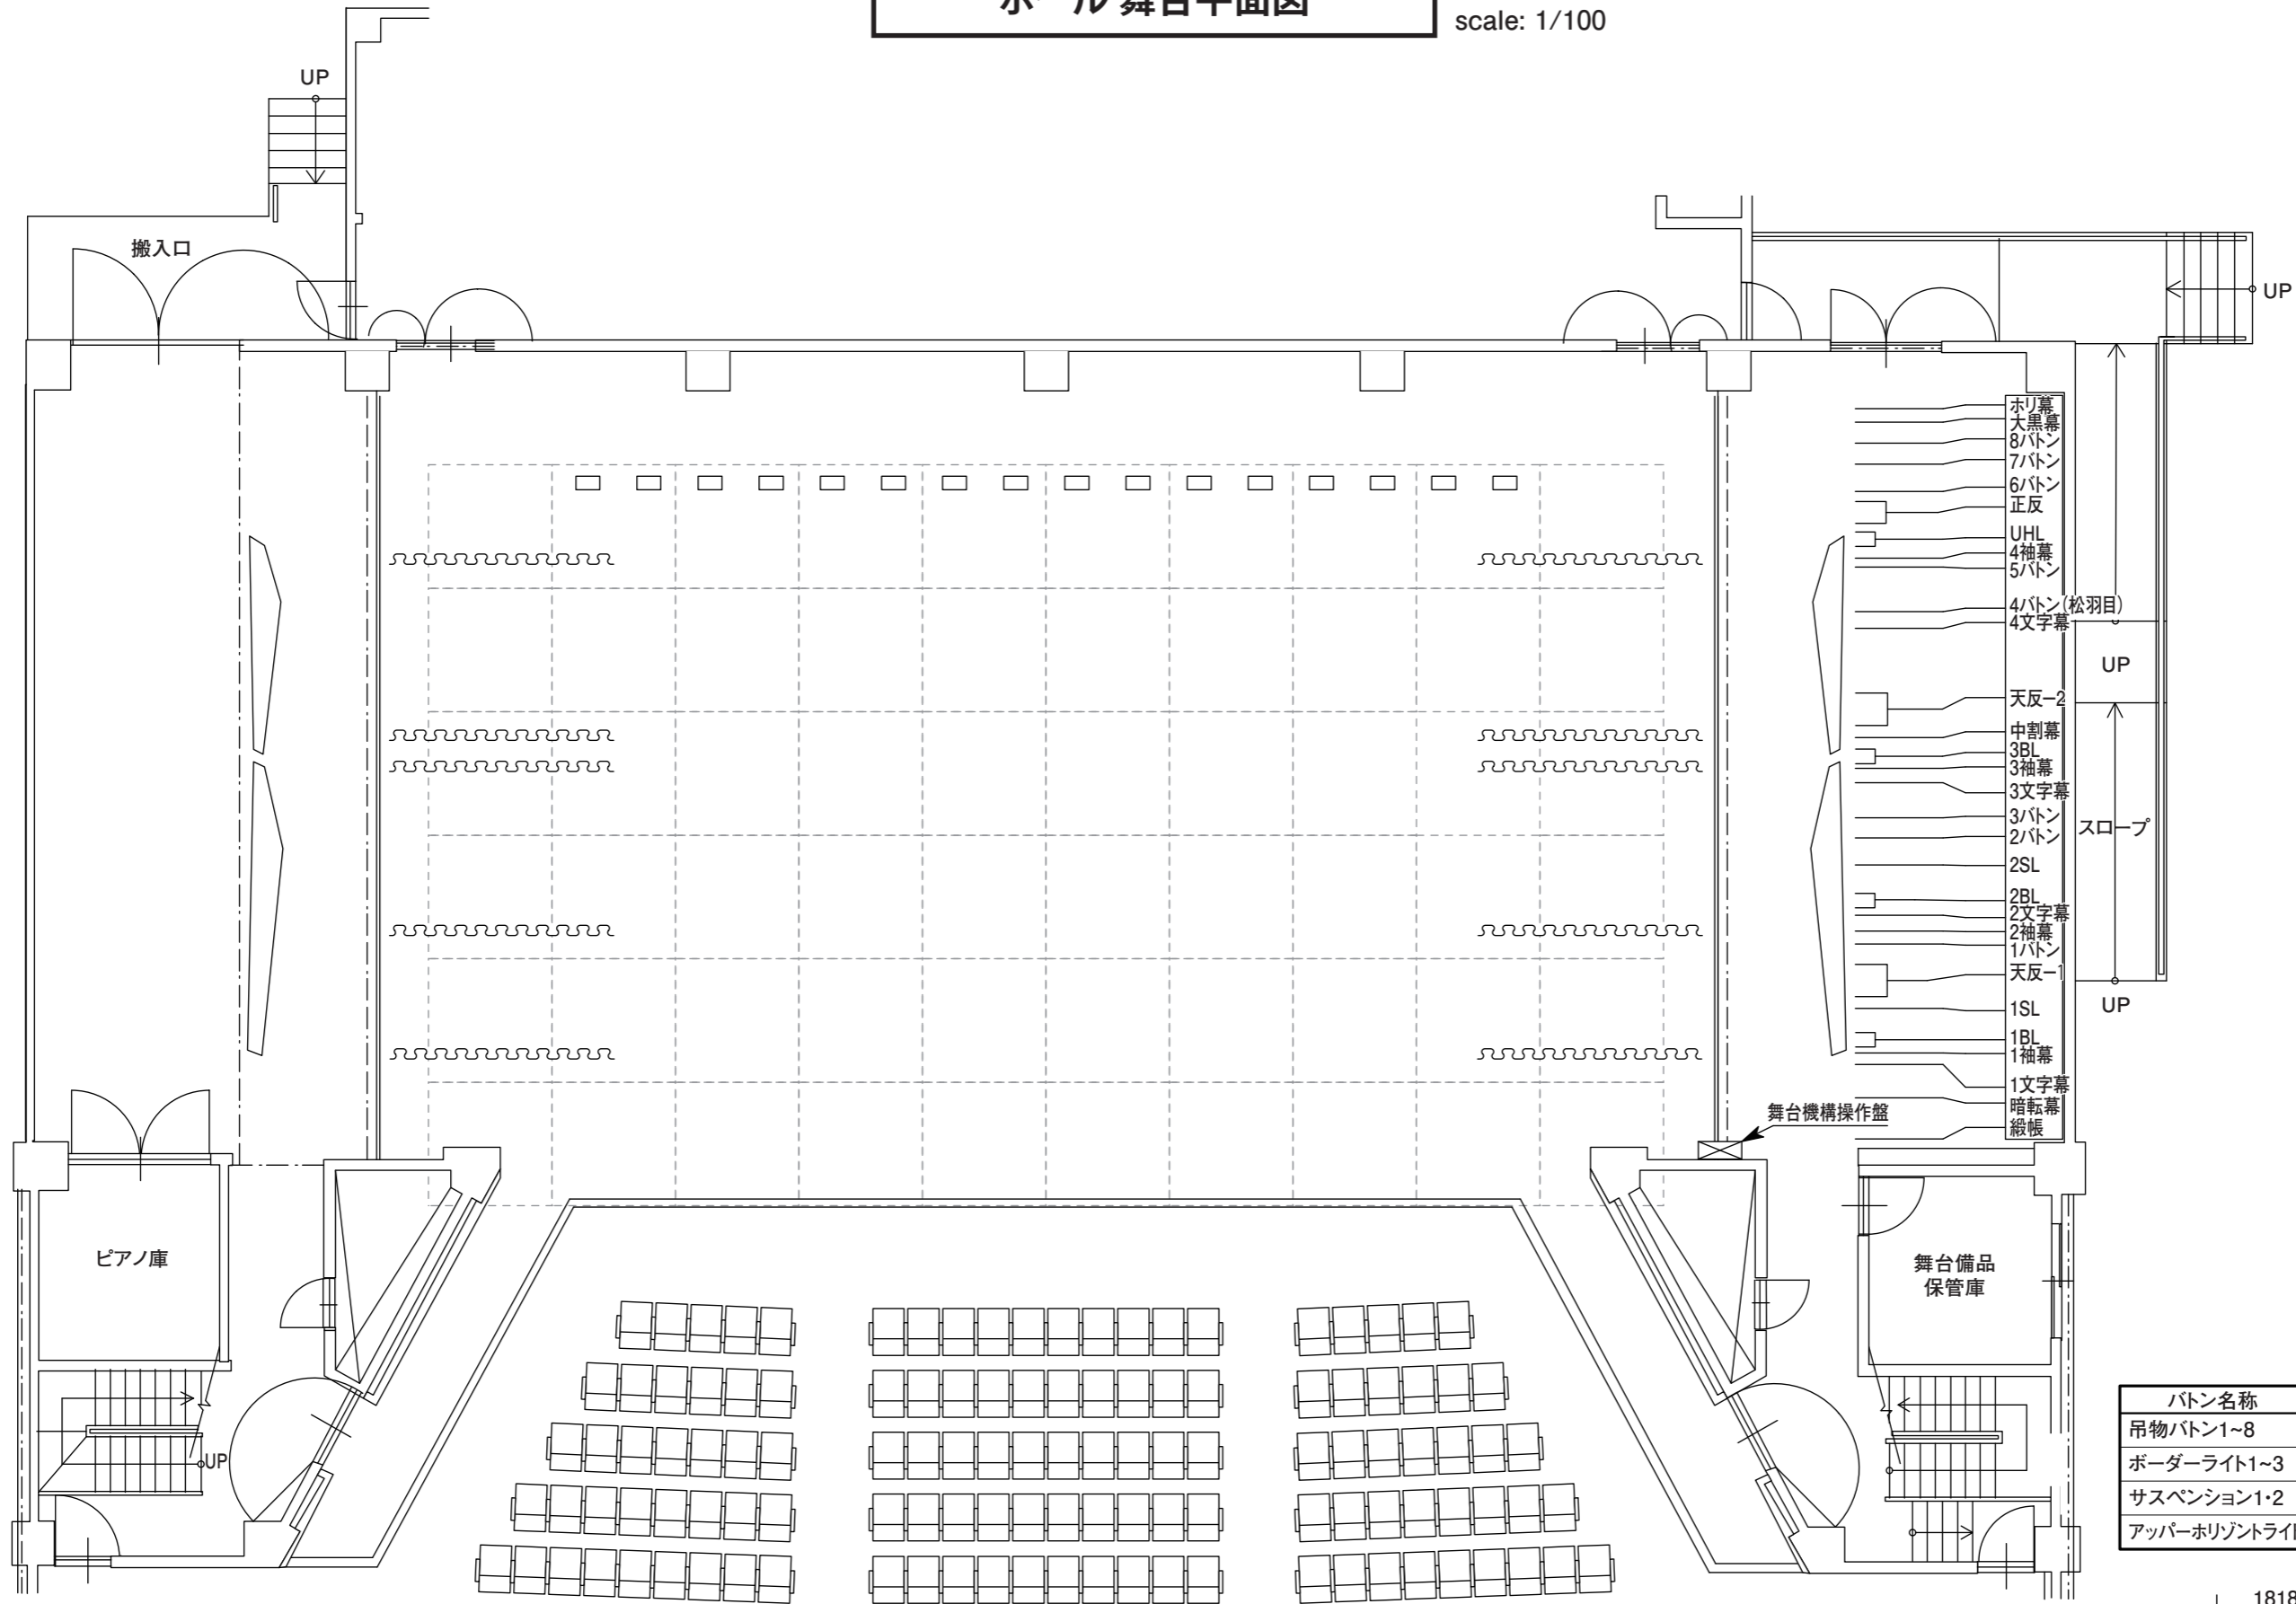

長井市民文化会館

ホール 舞台平面図

scale: 1/100

ボタン名称	許容積載量
吊物ボタン1~8	240kg
ボーダーライト1~3	400kg
サスペンション1~2	560kg
アッパーホリゾントライト	400kg